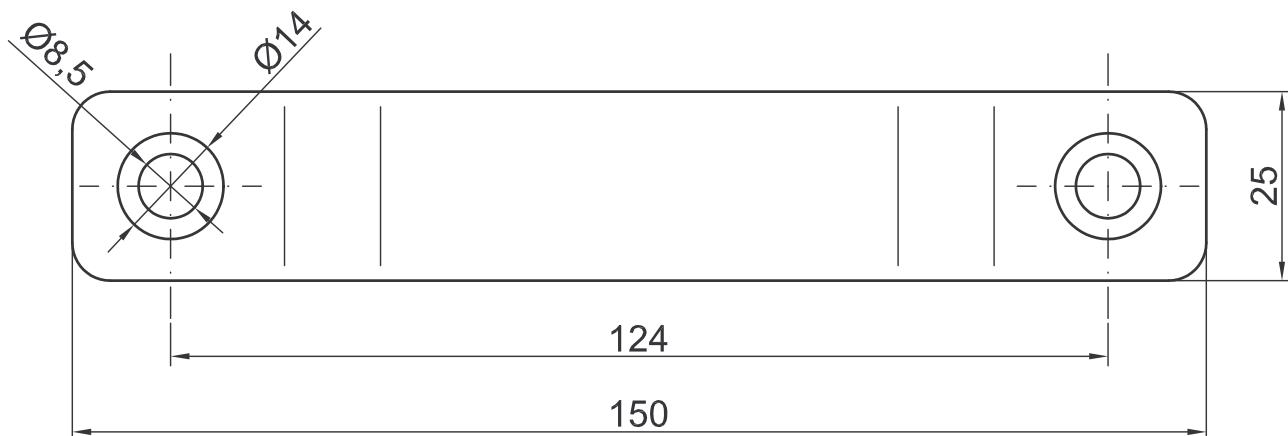

Raggi non quotati R=5

IPSIA "Renzo Frau"

Sede coordinata di San Ginesio

Denominazione: **Maniglia in plastica**

Materiale: **PLA**

Formato: **A4**

Scala: **1:1**

Arredi e
forniture di interni